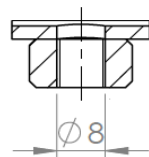

ART. 60

Collari reggitubo rinforzati M8, aisi 304 - A2-W4

*Reinforced Pipe Clamp M8, aisi 304 - A2 -W4*

3	Washer	Rondella	PVC
2	Screws	Viti	A2-70
1	Band	Banda	AISI 304

Articolo	Ø "	Ø mm	B	weldnut	Box	Master Carton
00600003802	3/8	17,15	20x2	M 8	50	300
00600001202	1/2	21,34	20x2	M 8	50	250
00600003402	3/4	26,67	20x2	M 8	40	200
00600010002	1"	33,4	20x2,5	M 8	30	180
00600011402	1"1/4	42,16	20x2,5	M 8	30	120
00600011202	1"1/2	48,26	20x2,5	M 8	30	90
00600020002	2"	60,3	20x2,5	M 8	20	80
00600021202	2"1/2	73,03	30x2,5	M 10	10	30
00600030002	3"	88,9	30x2,5	M 10	10	20
00600040002	4"	114,3	30x2,5	M 10	10	20