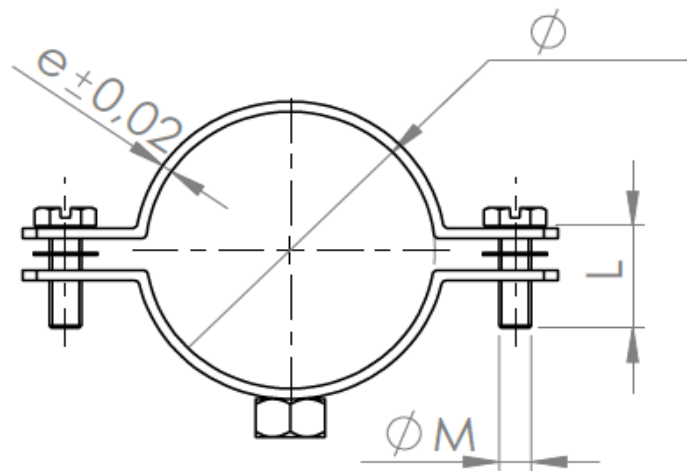

ART. 60

Collari reggitubo rinforzati M8, aisi 304 - A2-W4

*Reinforced Pipe Clamp M8, aisi 304 - A2 -W4*

3	Washer	Rondella	PVC
2	Screws	Viti	A2-70
1	Band	Banda	AISI 304

Articolo	Ø "	Ø mm	B	weldnut	Box	Master Carton
00600003802	3/8	17,15	20x2	M 8	50	300
00600001202	1/2	21,34	20x2	M 8	50	250
00600003402	3/4	26,67	20x2	M 8	40	200
00600010002	1"	33,4	20x2,5	M 8	30	180
00600011402	1"1/4	42,16	20x2,5	M 8	30	120
00600011202	1"1/2	48,26	20x2,5	M 8	30	90
00600020002	2"	60,3	20x2,5	M 8	20	80
00600021202	2"1/2	73,03	30x2,5	M 10	10	30
00600030002	3"	88,9	30x2,5	M 10	10	20
00600040002	4"	114,3	30x2,5	M 10	10	20