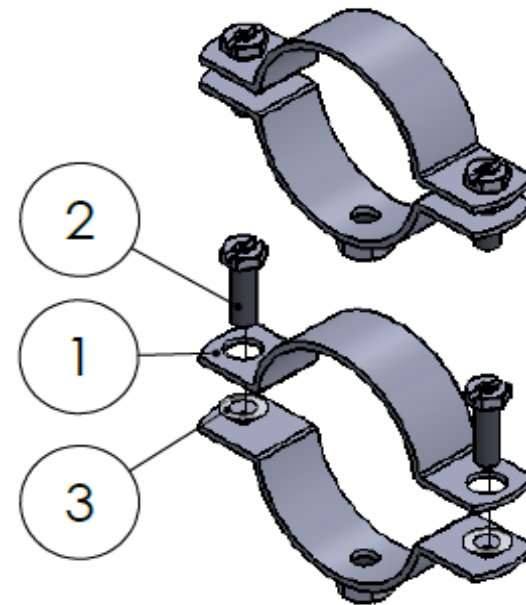

ART. 60

Collari reggitubo rinforzati M8, aisi 304 - A2-W4

*Reinforced Pipe Clamp M8, aisi 304 - A2 -W4*

3	Washer	Rondella	PVC
2	Screws	Viti	A2-70
1	Band	Banda	AISI 304

Articolo	Ø "	Ø mm	B	weldnut	Box	Master Carton
00600003802	3/8	17,15	20x2	M 8	50	300
00600001202	1/2	21,34	20x2	M 8	50	250
00600003402	3/4	26,67	20x2	M 8	40	200
00600010002	1"	33,4	20x2,5	M 8	30	180
00600011402	1"1/4	42,16	20x2,5	M 8	30	120
00600011202	1"1/2	48,26	20x2,5	M 8	30	90
00600020002	2"	60,3	20x2,5	M 8	20	80
00600021202	2"1/2	73,03	30x2,5	M 10	10	30
00600030002	3"	88,9	30x2,5	M 10	10	20
00600040002	4"	114,3	30x2,5	M 10	10	20